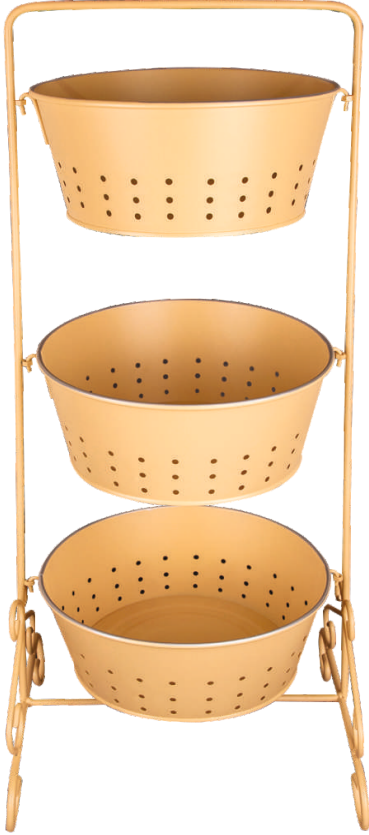

## SALDA 5 BÖLMELİ TEKERLEKLİ SEBZELİK ( MTS-6004 )

- \*Ürün galvanizli çelik malzemeden üretilmiştir.
- \*Elektrostatik toz boya kullanılmıştır.
- \*Ürün, standında bulunan plastik pabuçları sayesinde zeminde kaymaz.
- \*Ürünümüzü kullanırken bölmeler dolu olduğunda hepsi açılırsa devrilme riski bulunmaktadır.
- Sadece kullanacağınız bölmeyi açınız.

### ÜRÜN ÖLÇÜLERİ:

Sepetler

Çap: 28 cm

Yükseklik: 105 cm

## VENÜS 3'LÜ SALLANAN SEBZELİK

( MTS-6000 )

3 adet sepet ve ferforje stand mevcuttur. Sepetler galvanizli çelik malzemedendir, stand ferforje telden üretilmiştir.

### ÜRÜN ÖLÇÜLERİ:

Sepetler

Çap: 28 cm

Yükseklik: 83 cm