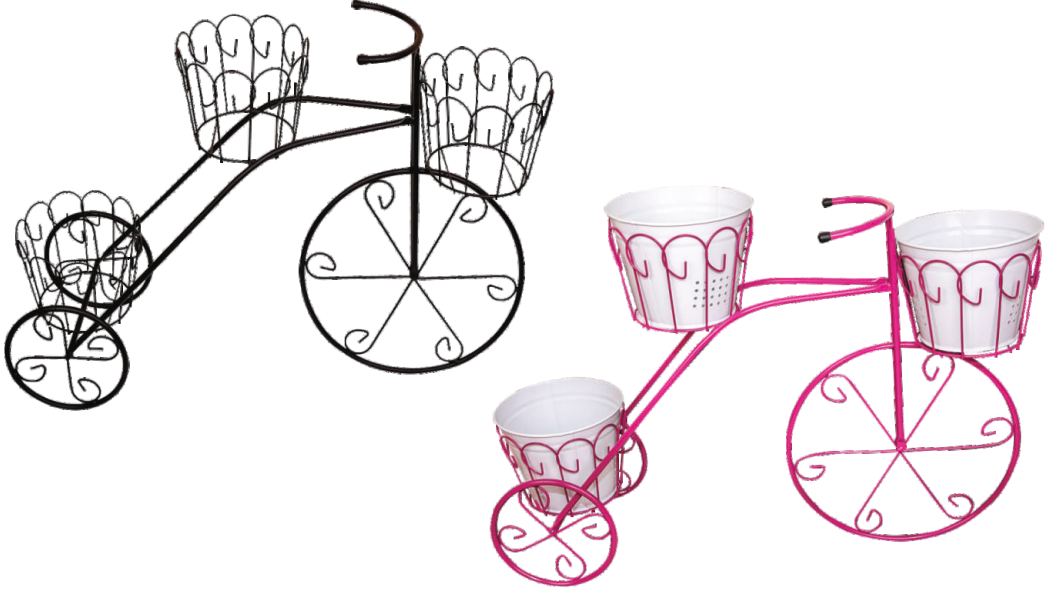

BİSİKLET ÇİÇEKLİK (MTS-3007)

Kovalar galvanizli çelik malzemeden, stand ferforje telden üretilmiştir. Elektrostatik toz boyalıdır.

Ürünümüzdeki saksılar dekoratif amaçlıdır. İçerisine çiçekleriniz için uygun saksılar yerleştirerek de kullanabilirsiniz.